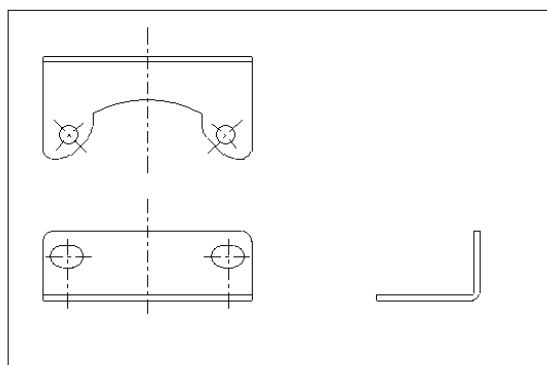

【変更内容】

ブラケット
現行仕様

ブラケット
変更仕様

【RP シリーズ】

組立図
現行仕様

組立図
変更仕様

【RV・S】

【切替時期】