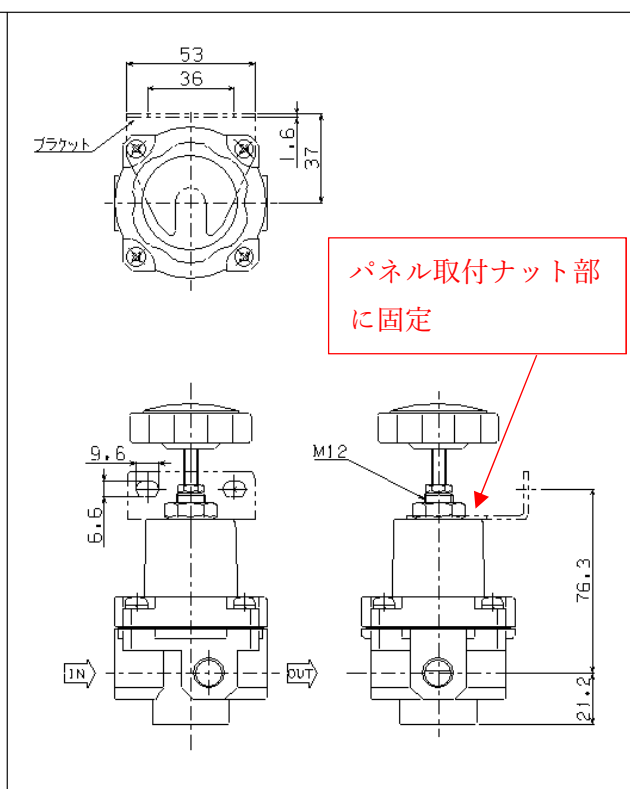

【変更内容】

ブラケット
現行仕様

ブラケット
変更仕様

【RP シリーズ】

組立図
現行仕様

組立図
変更仕様

【RV・S】

【切替時期】