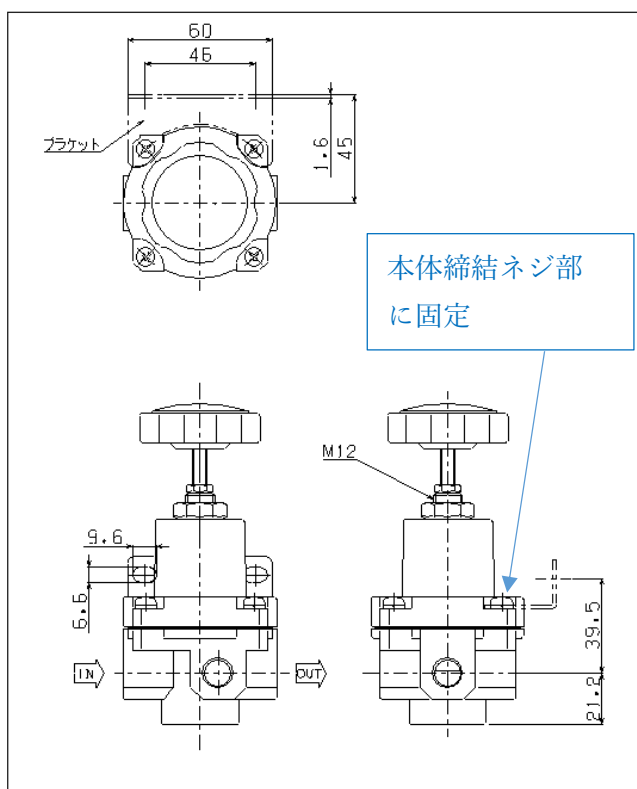

【変更内容】

ブラケット
現行仕様

ブラケット
変更仕様

【RP シリーズ】

組立図
現行仕様

組立図
変更仕様

【RV・S】

【切替時期】