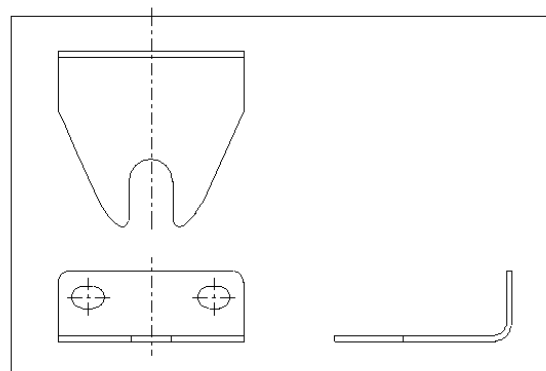

【変更内容】

ブラケット
現行仕様

ブラケット
変更仕様

【RP シリーズ】

組立図
現行仕様

組立図
変更仕様

【RV・S】

【切替時期】