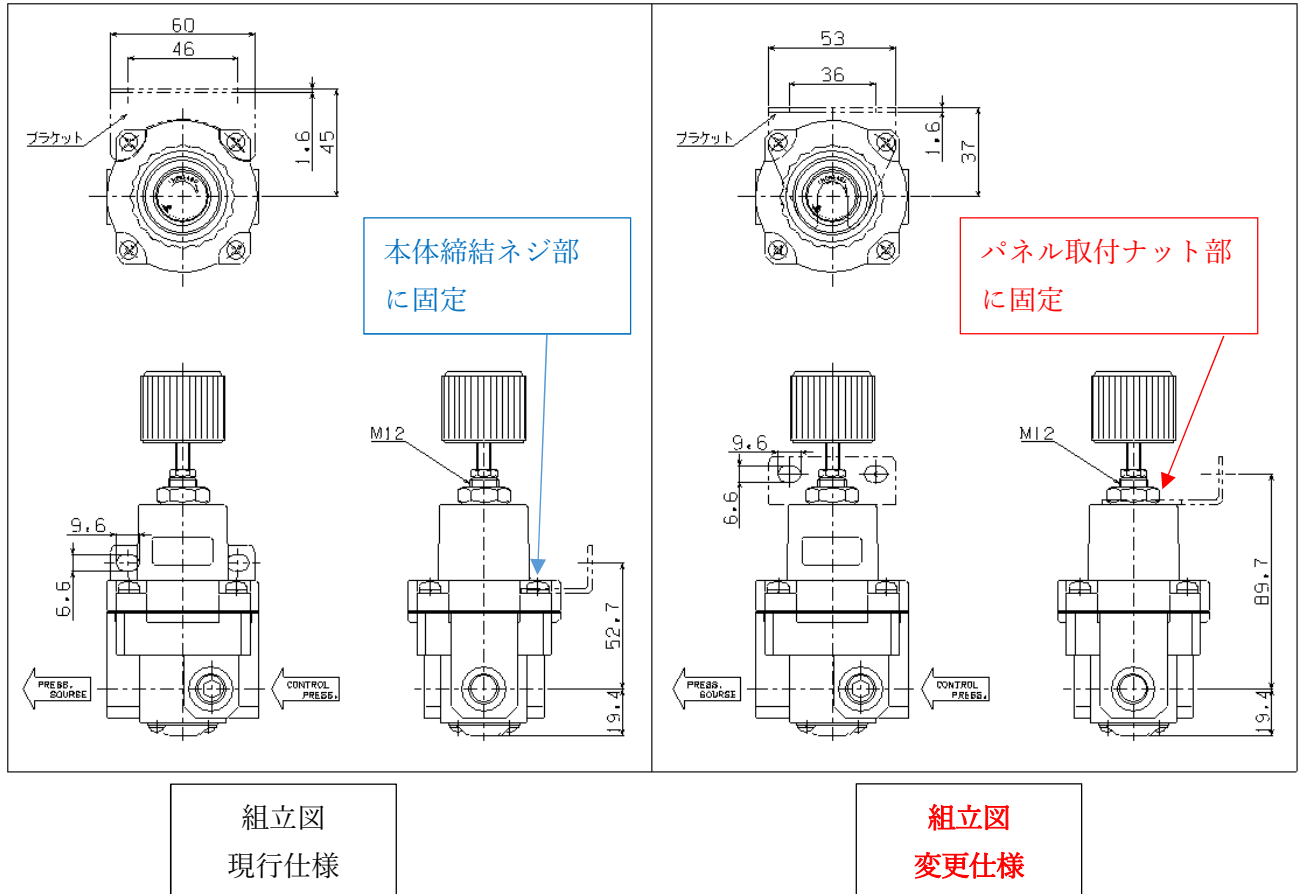

【変更内容】

ブラケット
現行仕様

ブラケット
変更仕様

【RP シリーズ】

組立図
現行仕様

組立図
変更仕様

【RV・S】

【切替時期】